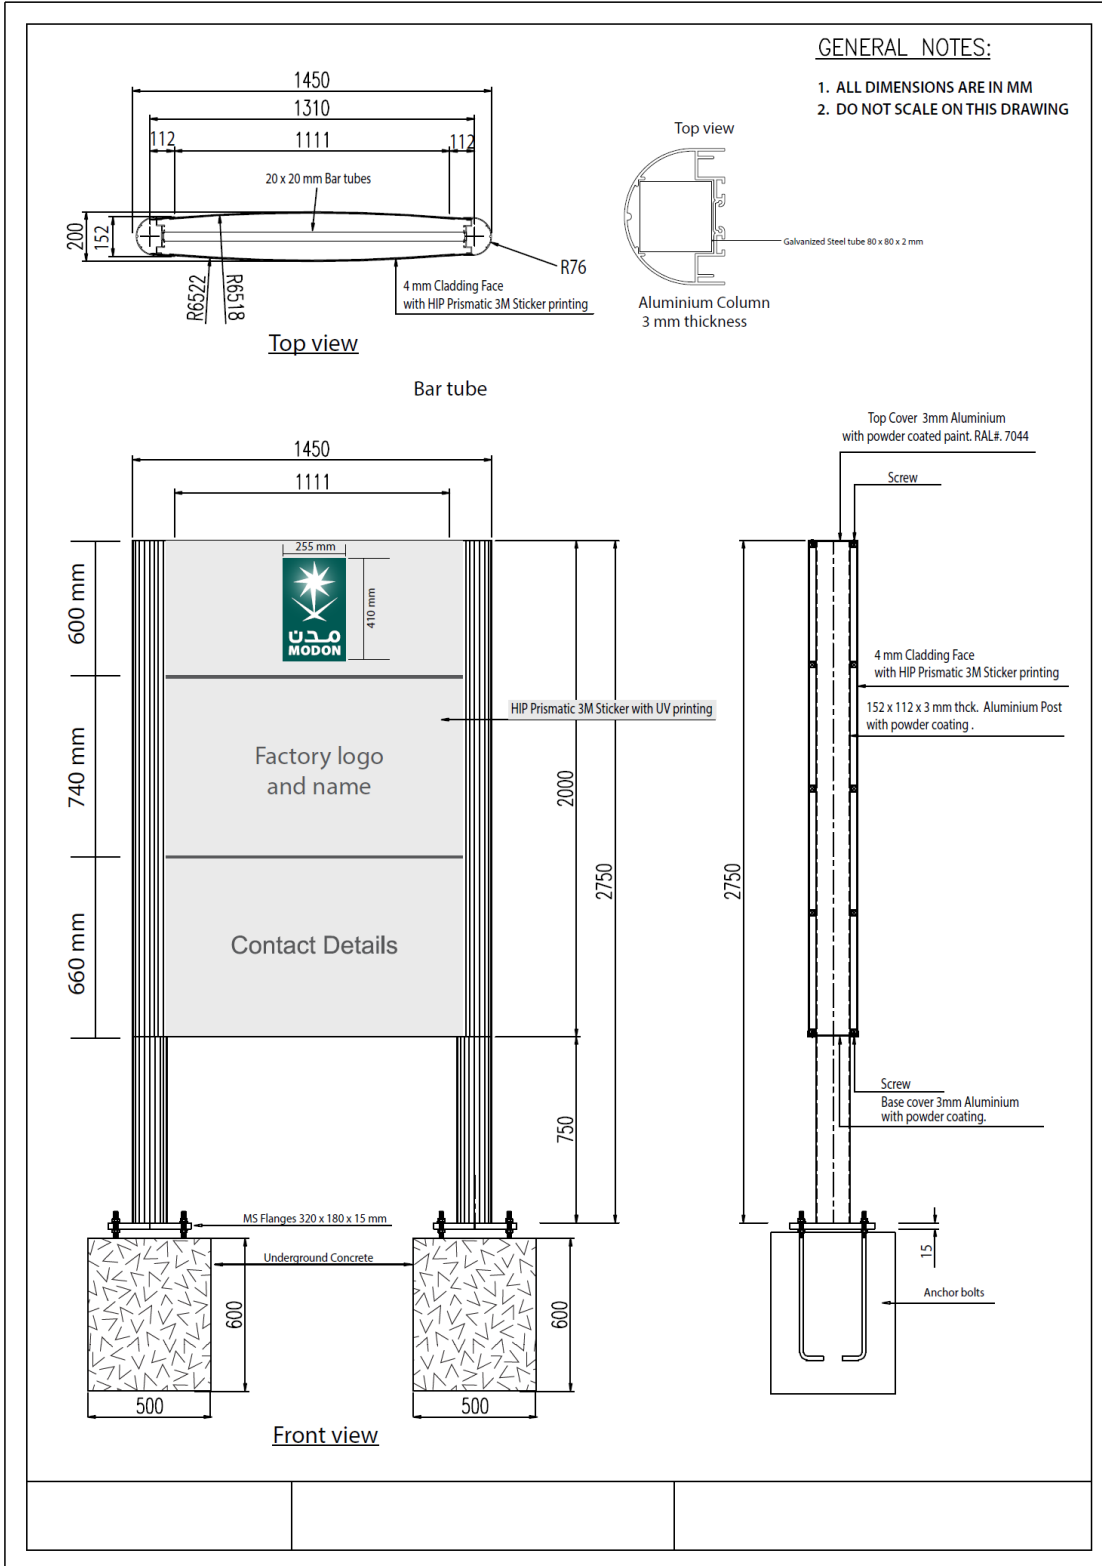

# مواصفات تركيب اللوحات التعريفية للمصانع

1220 mm

600 mm

255 mm

410 mm

740 mm

Factory logo  
and name

660 mm