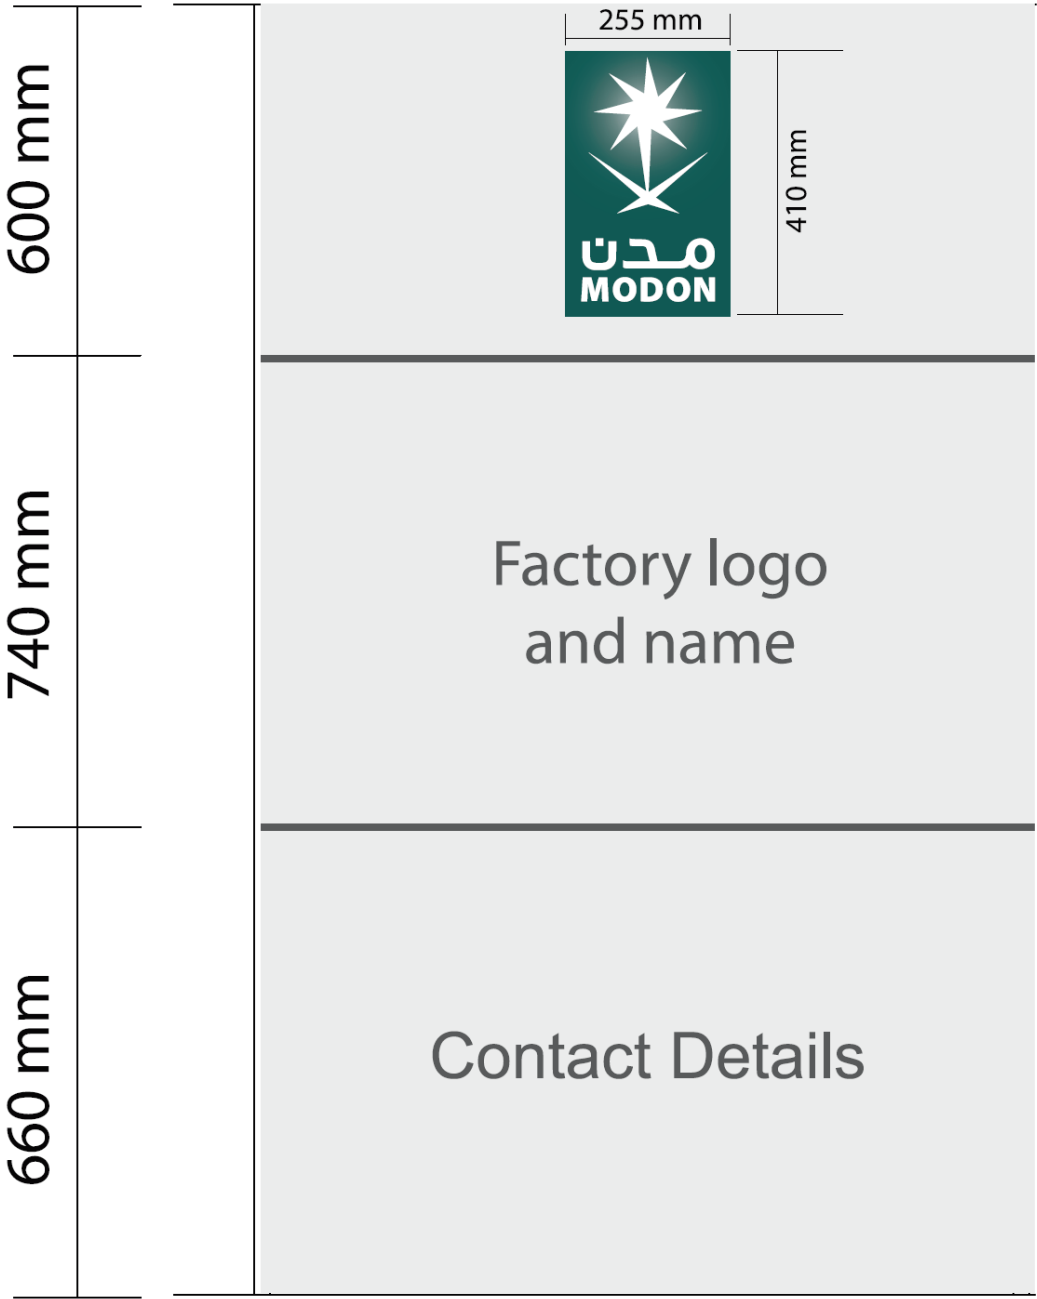

# مواصفات تركيب اللوحات التعريفية للمصانع

1220 mm

600 mm

255 mm

410 mm

740 mm

Factory logo  
and name

660 mm